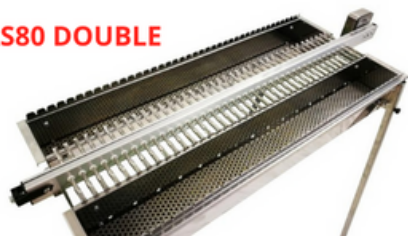

€349

Grill automatico elettrico 220V-5W -
40 pezzi - misura 125x12 cm

TRS60

€549

Grill automatico elettrico 220V-8W -
60 pezzi - misura 150x12 cm

TRS80 DOUBLE

€489

Grill automatico elettrico 220V-5W -
80pezzi - misura: cantina doppia 100x12 cm