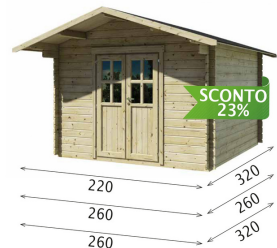

220 x 320 cm
~~€ 2.959,00~~
€ 2.269,00
Codice 62364

260 x 260 cm
~~€ 3.253,00~~
€ 2.499,00
Codice 62323