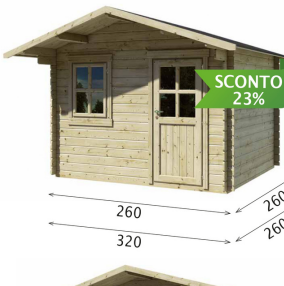

FLOWER PROFESSIONAL 28 mm

IN KIT DI MONTAGGIO

260 x 260 cm
~~€ 3.188,00~~
€ 2.449,00
Codice 62321

320 x 260 cm
~~€ 3.417,00~~
€ 2.599,00
Codice 62322