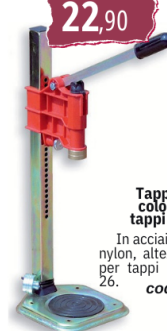

7,90

**Tappo spumante/vino cf. 100 pz.**  
In polietilene, con fascetta, sigillo autobloccante, applicazione manuale.  
cod.20174

## TAPPATRICI

89,90

**Tappatrice a ganasce per tappi in sughero**  
In acciaio, verniciato, ganasce in ottone, per tappi fino a Ø mm. 30.  
cod.4605

14,90

**Tappatrice per tappi in sughero**  
In acciaio, con morsetti di bloccaggio, per tappi fino a Ø mm. 26.  
cod.23368

22,90

**Tappatrice a colonna per tappi a corona**  
In acciaio, testata in nylon, altezza regolabile, per tappi fino a Ø mm. 26.  
cod.6794

11,90

**Tappatrice per tappi a corona**  
In acciaio, chiusura ermetica, per tappi fino a Ø mm. 26.  
cod.23369