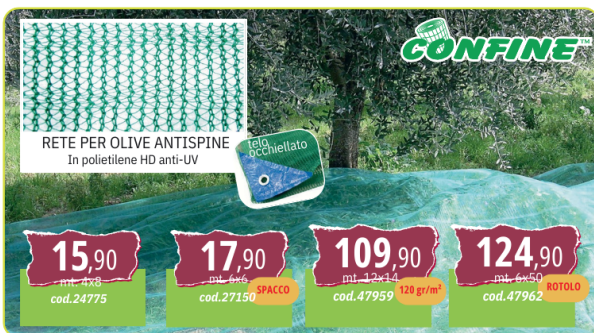

2,90

**Scopa per olive**  
In polipropilene, 22 denti, cm. 39.  
cod.30963

19,90

**Torchietto premitutto "TOMMY"**  
In acciaio verniciato, raccoglitore in acciaio inox, lt. 1,5.  
cod.26723

239,90

**Scuotiolive a batteria**  
12V, velocità 1.000 battiti/min, cavo mt.15 con pinze e connettore, asta telescopica lunghezza mt. 1,9+2,8, bietelletta rinforzata.  
cod.40387

**RETE PER OLIVE ANTISPINE**  
In polietilene HD anti-UV

15,90  
mt. 4x8  
cod.24775

17,90  
mt. 6x6  
cod.27150

109,90  
mt. 12x14  
cod.47959

124,90  
mt. 6x50  
cod.47962

69,90

**Bidone per olio**  
In acciaio inox 18/10, lt. 50, tappo con guarnizione silconica, predisposizione per rubinetto.  
cod.45691

SALDATO TESTA A TESTA

99,90

**Bidone per olio "EUROPA"**  
In acciaio inox 18/10, lt. 50, unica saldatura centrale, tappo con guarnizione silconica, valvola di sfiato sul coperchio, predisposizione per rubinetto.  
cod.45699